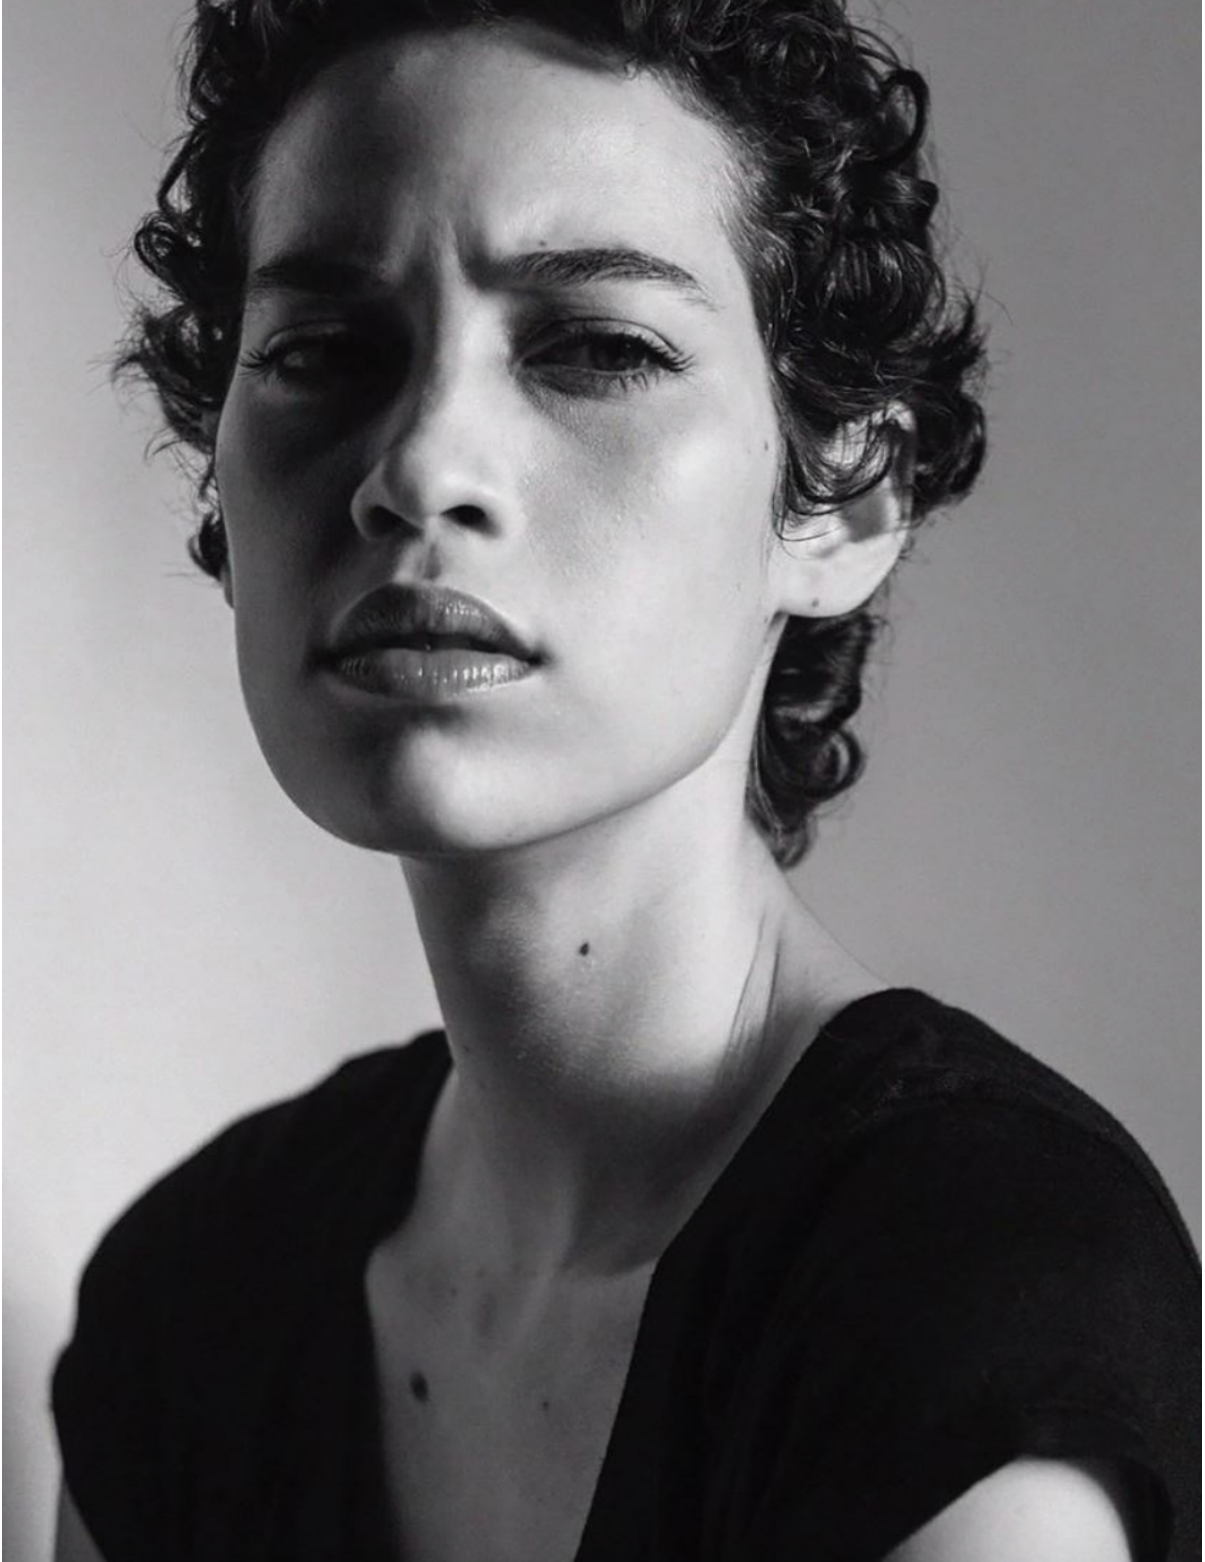

DEL VALLE VELIZ

height 176 cm · bust 83 cm · cup B · waist 60 cm · hips 90 cm · dress 36
shoes size 37 · hair brown · eyes brown