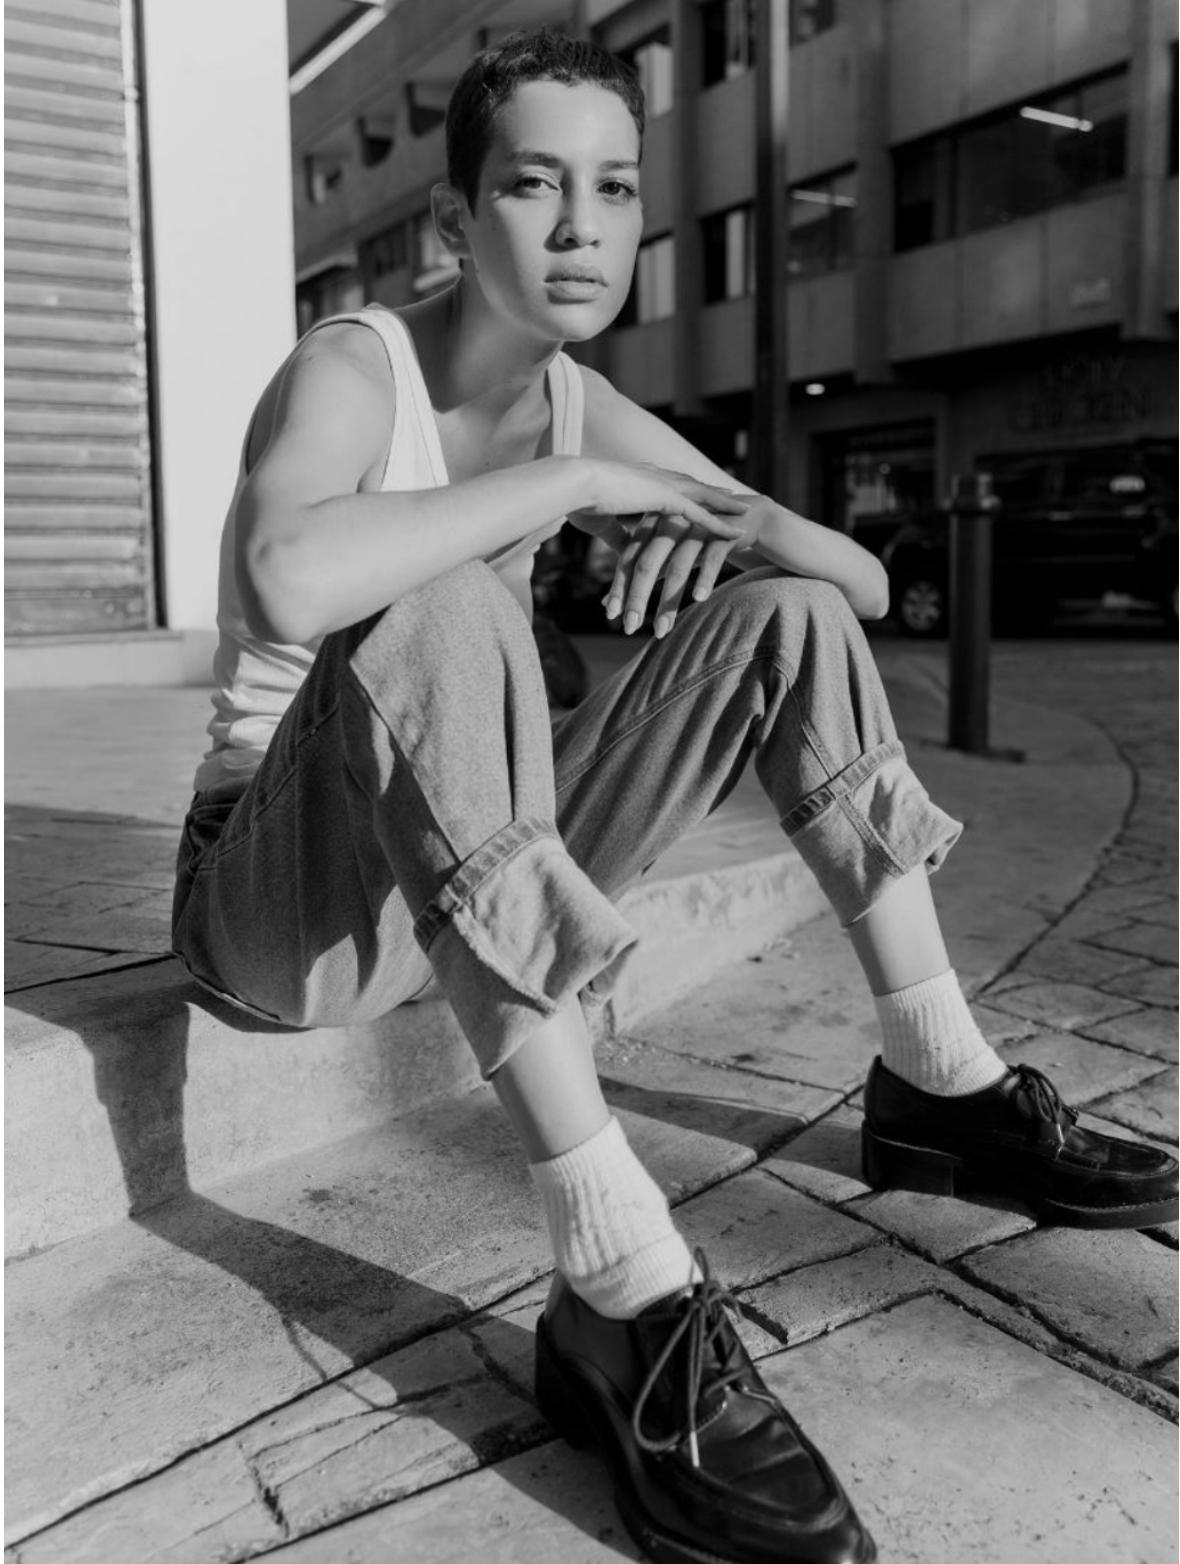

DEL VALLE VELIZ

height 176 cm · bust 83 cm · cup B · waist 60 cm · hips 90 cm · dress 36
shoes size 37 · hair brown · eyes brown