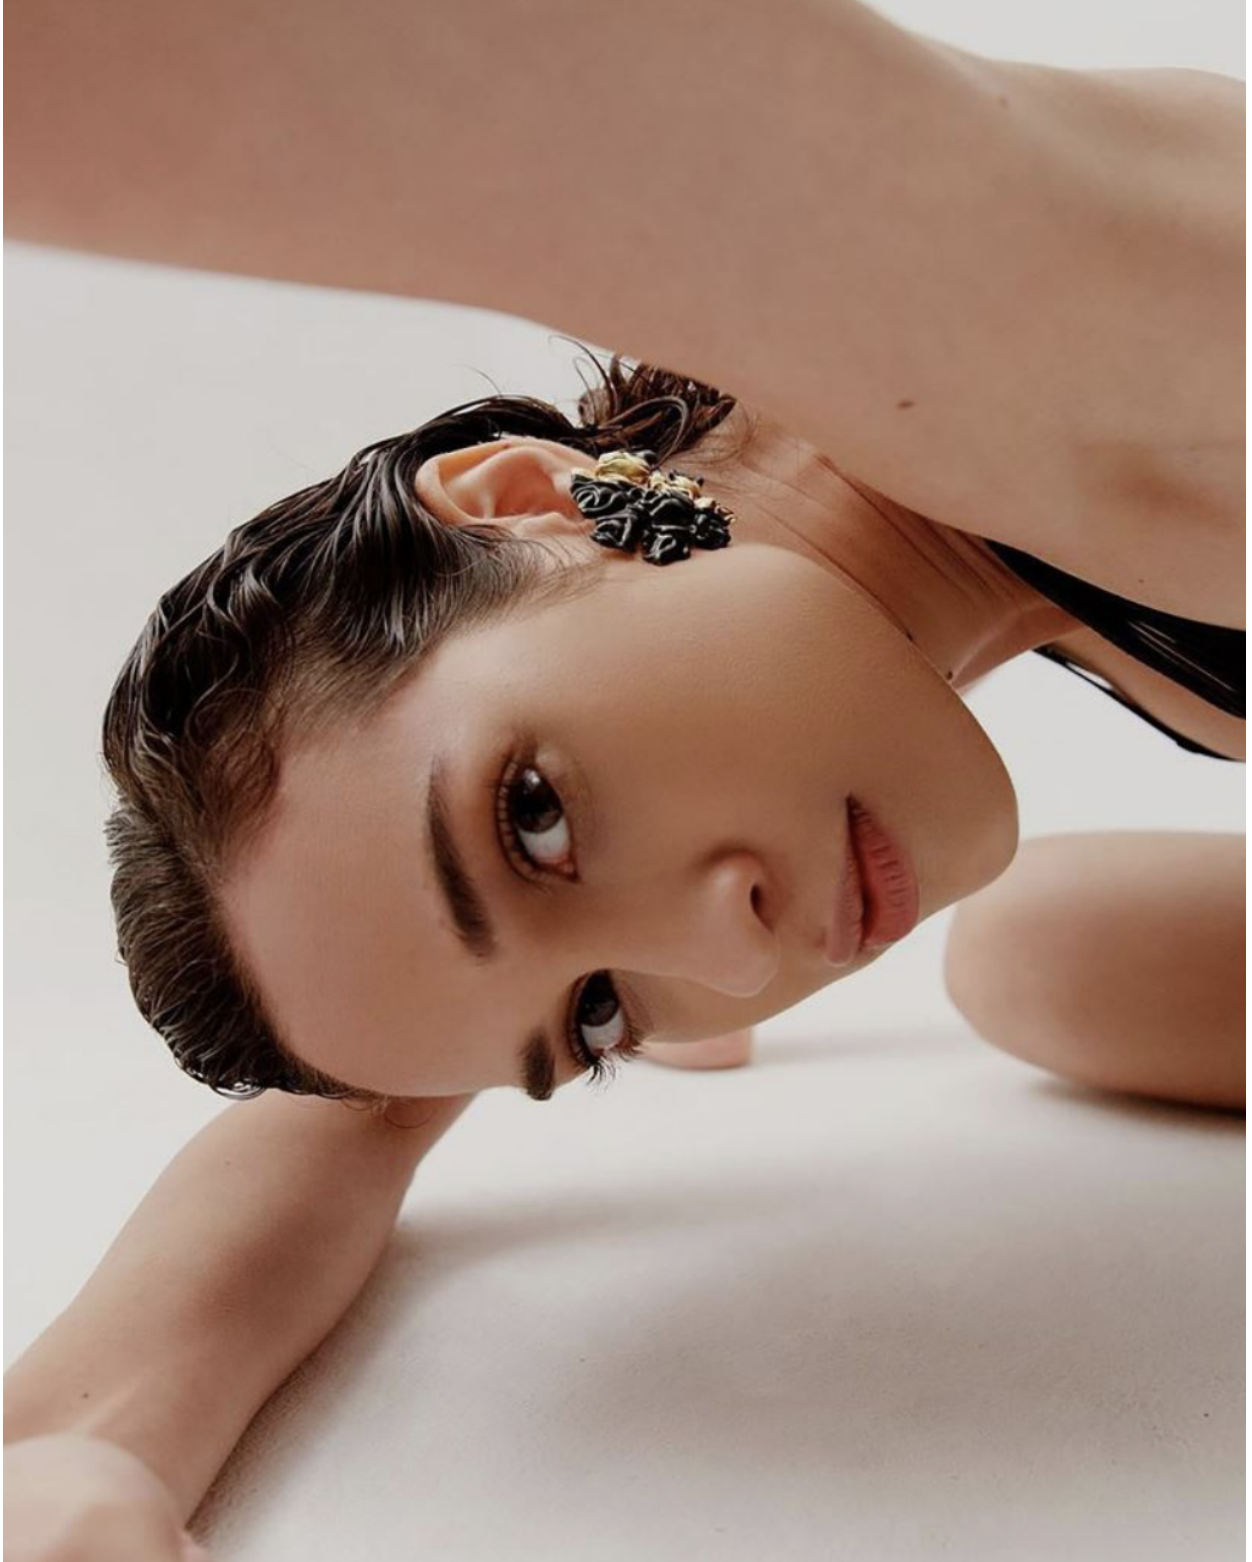

DEL VALLE VELIZ

height 176 cm · bust 83 cm · cup B · waist 60 cm · hips 90 cm · dress 36
shoes size 37 · hair brown · eyes brown

MGM
MODELS

MGM
MODELS

DEL VALLE VELIZ

height 176 cm · bust 83 cm · cup B · waist 60 cm · hips 90 cm · dress 36
shoes size 37 · hair brown · eyes brown